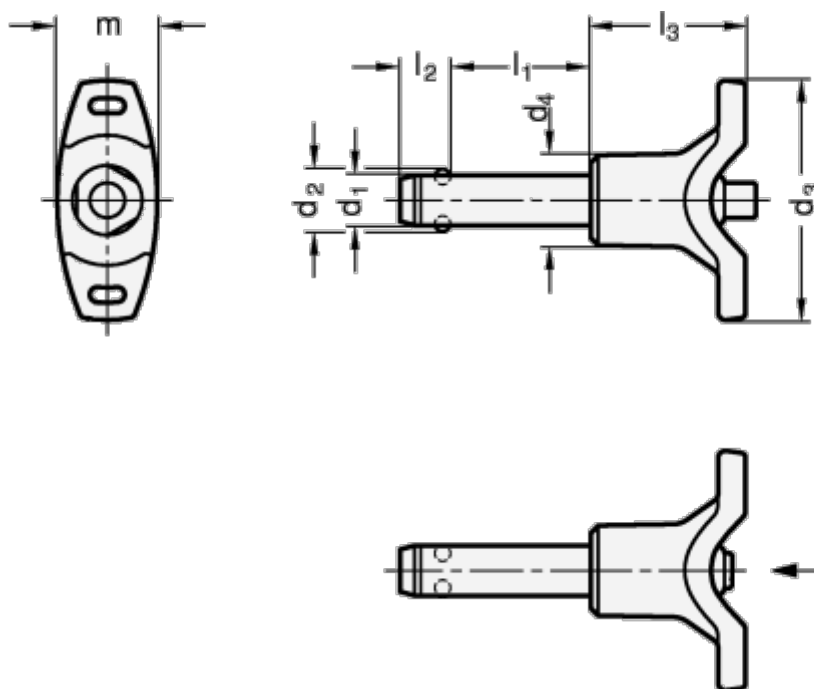

Varenummer: 201138820  
Beskrivelse: E+G rustfast kugle låsepal  
GN 113.8-8-20

## Mål

$d_1 = 8$   
 $d_2 = 9.5$   
 $d_3 = 48$   
 $d_4 = 18.0$   
 $l_1 = 20$   
 $l_2 = 8.2$   
 $l_3 = 31.0$   
 $m = 20.5$

Spændkraft N = 63